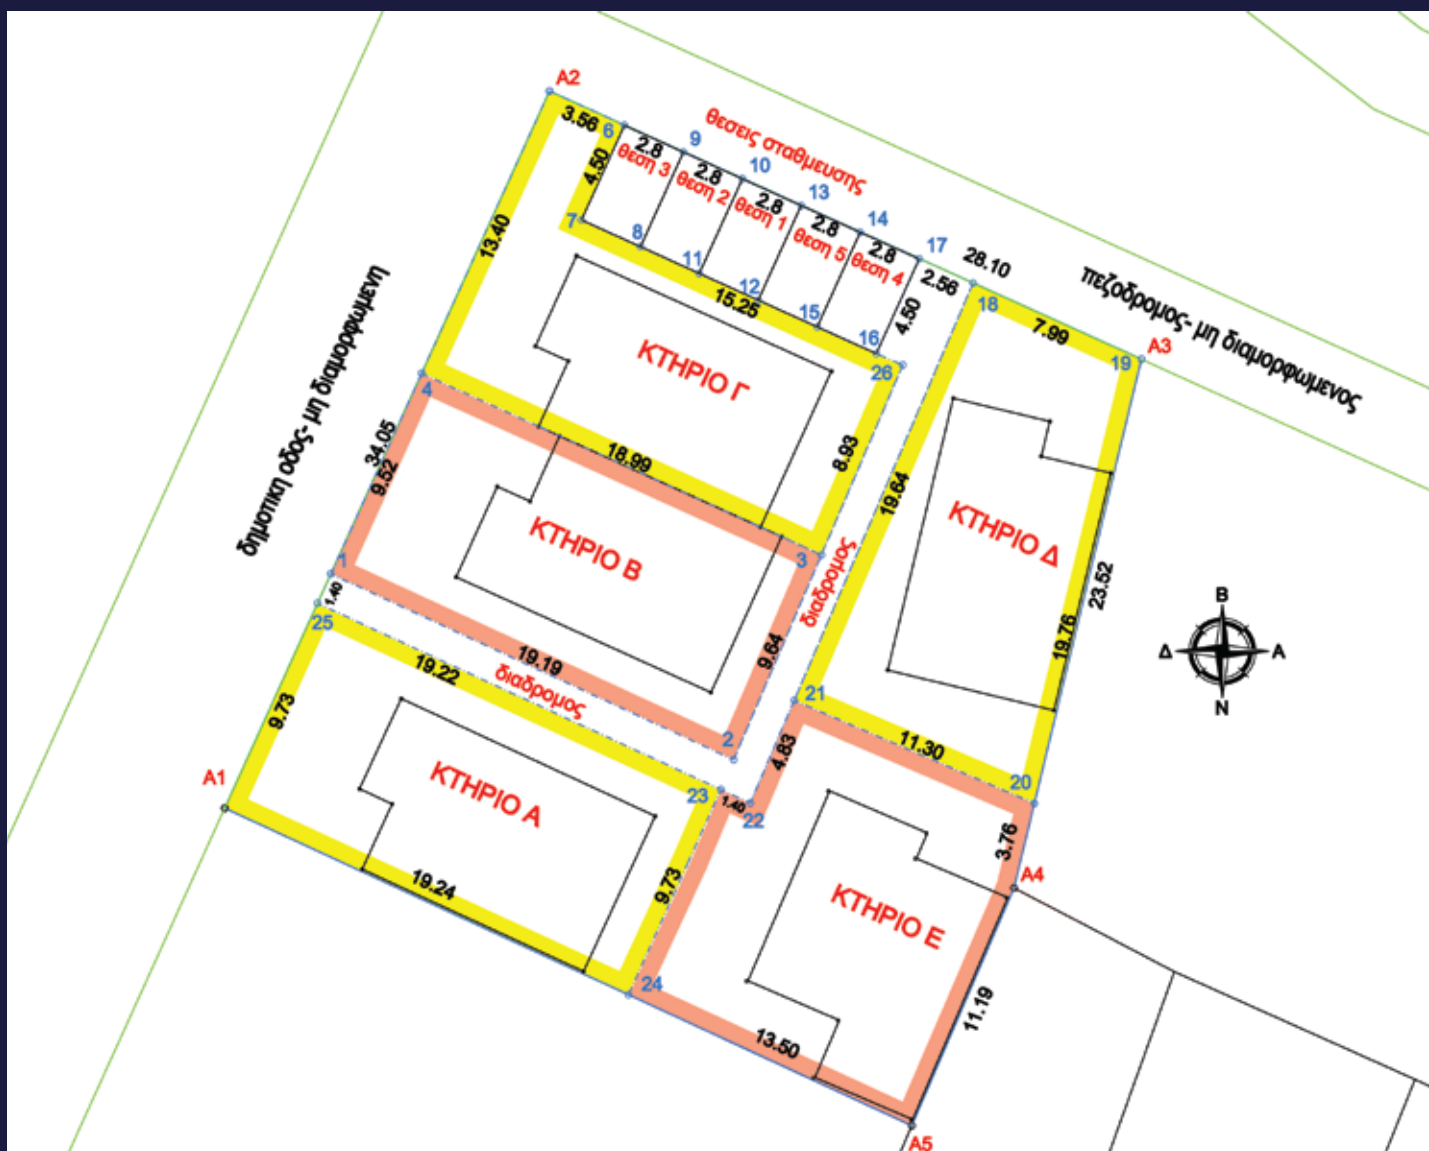

ΚΤΙΣΜΑ	ΕΜΒΑΔΟ ΓΗΣ	ΕΜΒΑΔΟ ΚΑΤΟΙΚΙΑΣ	ΘΕΣΗ ΣΤΑΘΜΕΥΣΗΣ
A	187,40 μ²	84,70 + 43,83 = 128,53 μ²	ΘΕΣΗ 1 - 12,60 μ²
B	182,95 μ²	84,70 + 43,83 = 128,53 μ²	ΘΕΣΗ 2 - 12,60 μ²
Γ	184,17 μ²	84,70 + 43,83 = 128,53 μ²	ΘΕΣΗ 3 - 12,60 μ²
Δ	184,48 μ²	84,70 + 43,83 = 128,53 μ²	ΘΕΣΗ 4 - 12,60 μ²
E	188,75 μ²	85,15 + 45,70 = 130,85 μ²	ΘΕΣΗ 5 - 12,60 μ²

ΔΙΑΔΡΟΜΟΣ 70,70 μ²

KORYLLI
RESIDENCES